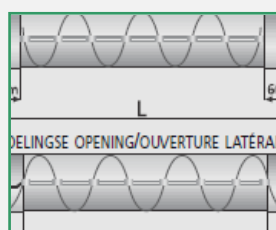

Wave systemen voor huiselijk gebruik of voor de professionele sfeer
Technische – Bestel informatie – Confectie uitvoering

De golven van het gordijn zijn regelmatig dankzij de Koordgelijders in het geleidingkanaal

Uit een Stuk = 1 Stuk gordijn