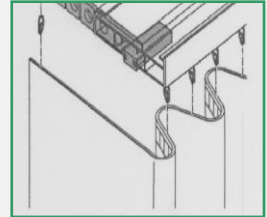

Tabelprijs:

De tabelprijs is gebaseerd op Manuele (hand) bediening.

Incl. schaarsteunen, voor plafond plaatsing, glijders.

Geleverd met 75mm transparant band en haken.

Voor tussenliggende maten dient u de eerst volgen tabel maat te hanteren.

Cosmo Small systeem te verkrijgen in aluminium en wit.

Toeslag:

Te berekenen volgens de vermelde prijslijst.

De muursteunen- of de vrije ophangingsteunen aan het plafond.

Bij manuele (hand) bediening kan er gekozen worden uit twee type trekstangen.

Bij koordbediening (koordlus wit 150 cm) zijn er twee variatie van koorgewichten.

Levering van voorlopers.

Een aantal tips voor het meten:

- De confectie maat is onderkant rail en tenminste circa 1.5 cm vrij van de vloer, afhankelijk van de stofkwaliteit.
- Bovenkant rail tot onderkant runners 2.0 cm.
- De hoogte van de rails is 1.5 cm.
- Cosmo Small systeem met bochten, kan niet geleverd worden.
- Vermeld op de opdrachtbon de juiste confectie maat, de door u opgeven maat zal door het atelier worden aangehouden.
- De vermelde specificatie op de confectie bon worden hierbij uitgevoerd.