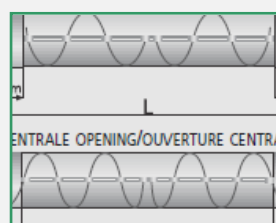

Uit een Stuk = 1 Stuk gordijn

In twee delen = 1 Stel gordijn

Stof berekening:

Percentage aan stof de breedte **X 2.2** extra

Boven de 2.0 niet geschikt voor overgordijn stoffen

A. Om de Wave systemen en confectione naar uw wens te leveren, hebben wij een aantal belangrijke gegevens nodig: